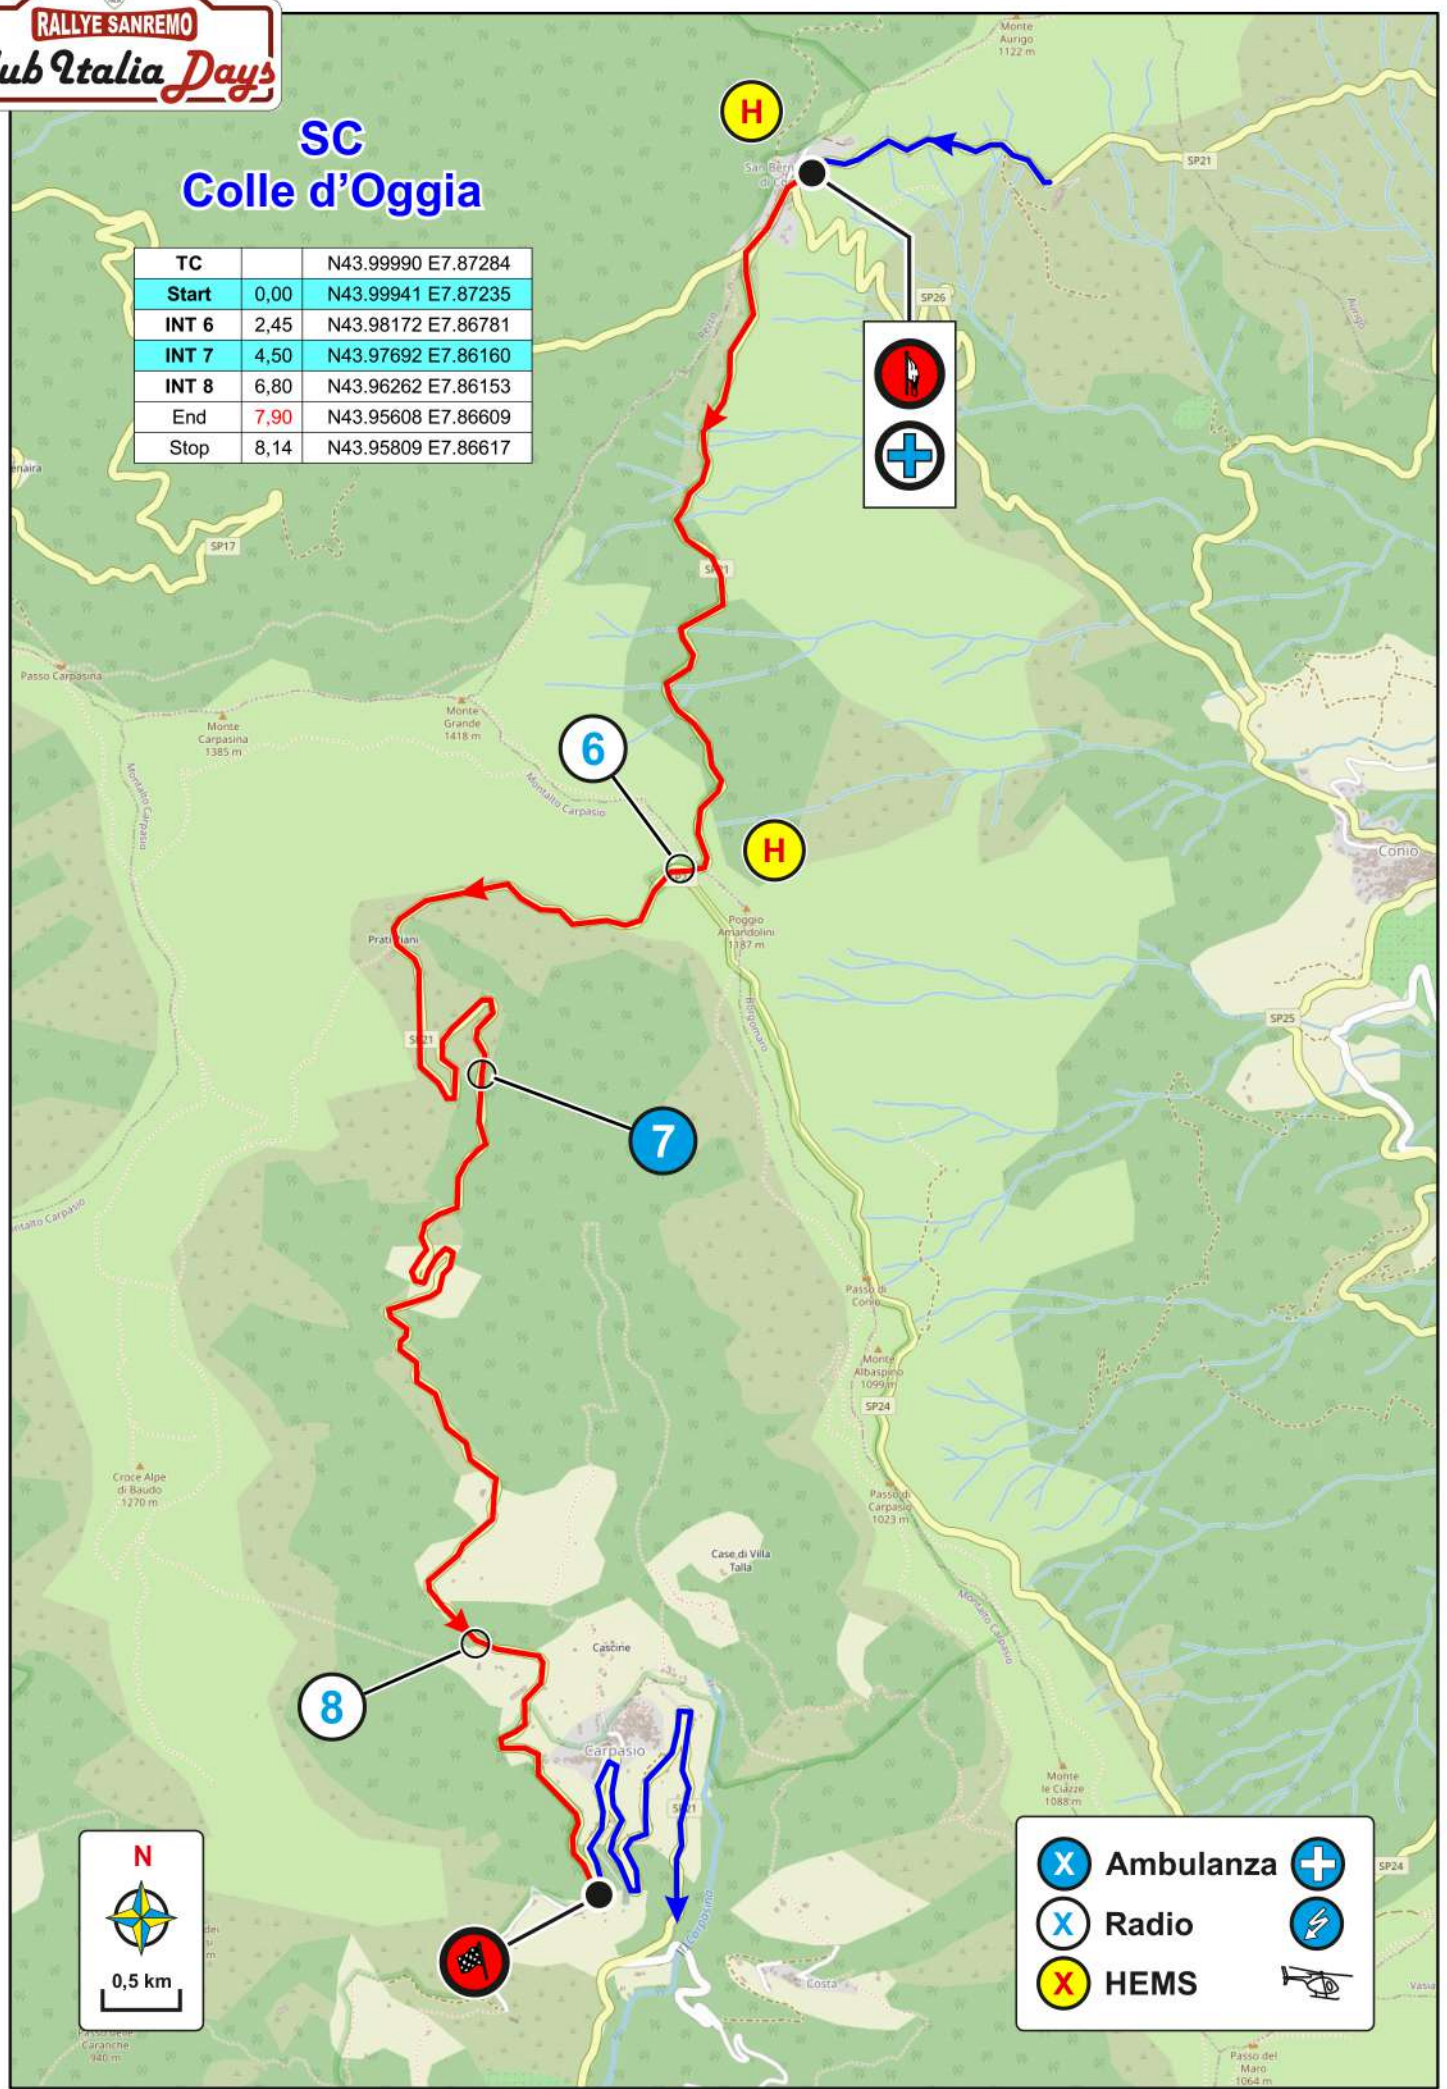

SC S. Bartolomeo - bivio Calderara

TC		N44.01127 E7.97428
Start	0,00	N44.01179 E7.97443
INT 1	1,98	N44.01390 E7.96490
INT 2	3,34	N44.01018 E7.95212
INT 3	5,23	N44.01165 E7.94103
End	7,76	N44.02880 E7.93870
Stop	7,99	N44.03033 E7.93954

	Ambulanza	
	Radio	
	HEMS	

N

0,5 km

SC Caravonica - S. Bernardo

TC	N43.99927 E7.96096
Start	N43.99986 E7.95948
INT 1	N44.00969 E7.95203
INT 2	N43.99258 E7.94072
INT 3	N43.99279 E7.92583
INT 4	N43.99522 E7.91020
End	10,79 N43.99992 E7.88196
Stop	N44.00073 E7.87920

6

H

7

8

N

 0,5 km

Ambulanza

Radio