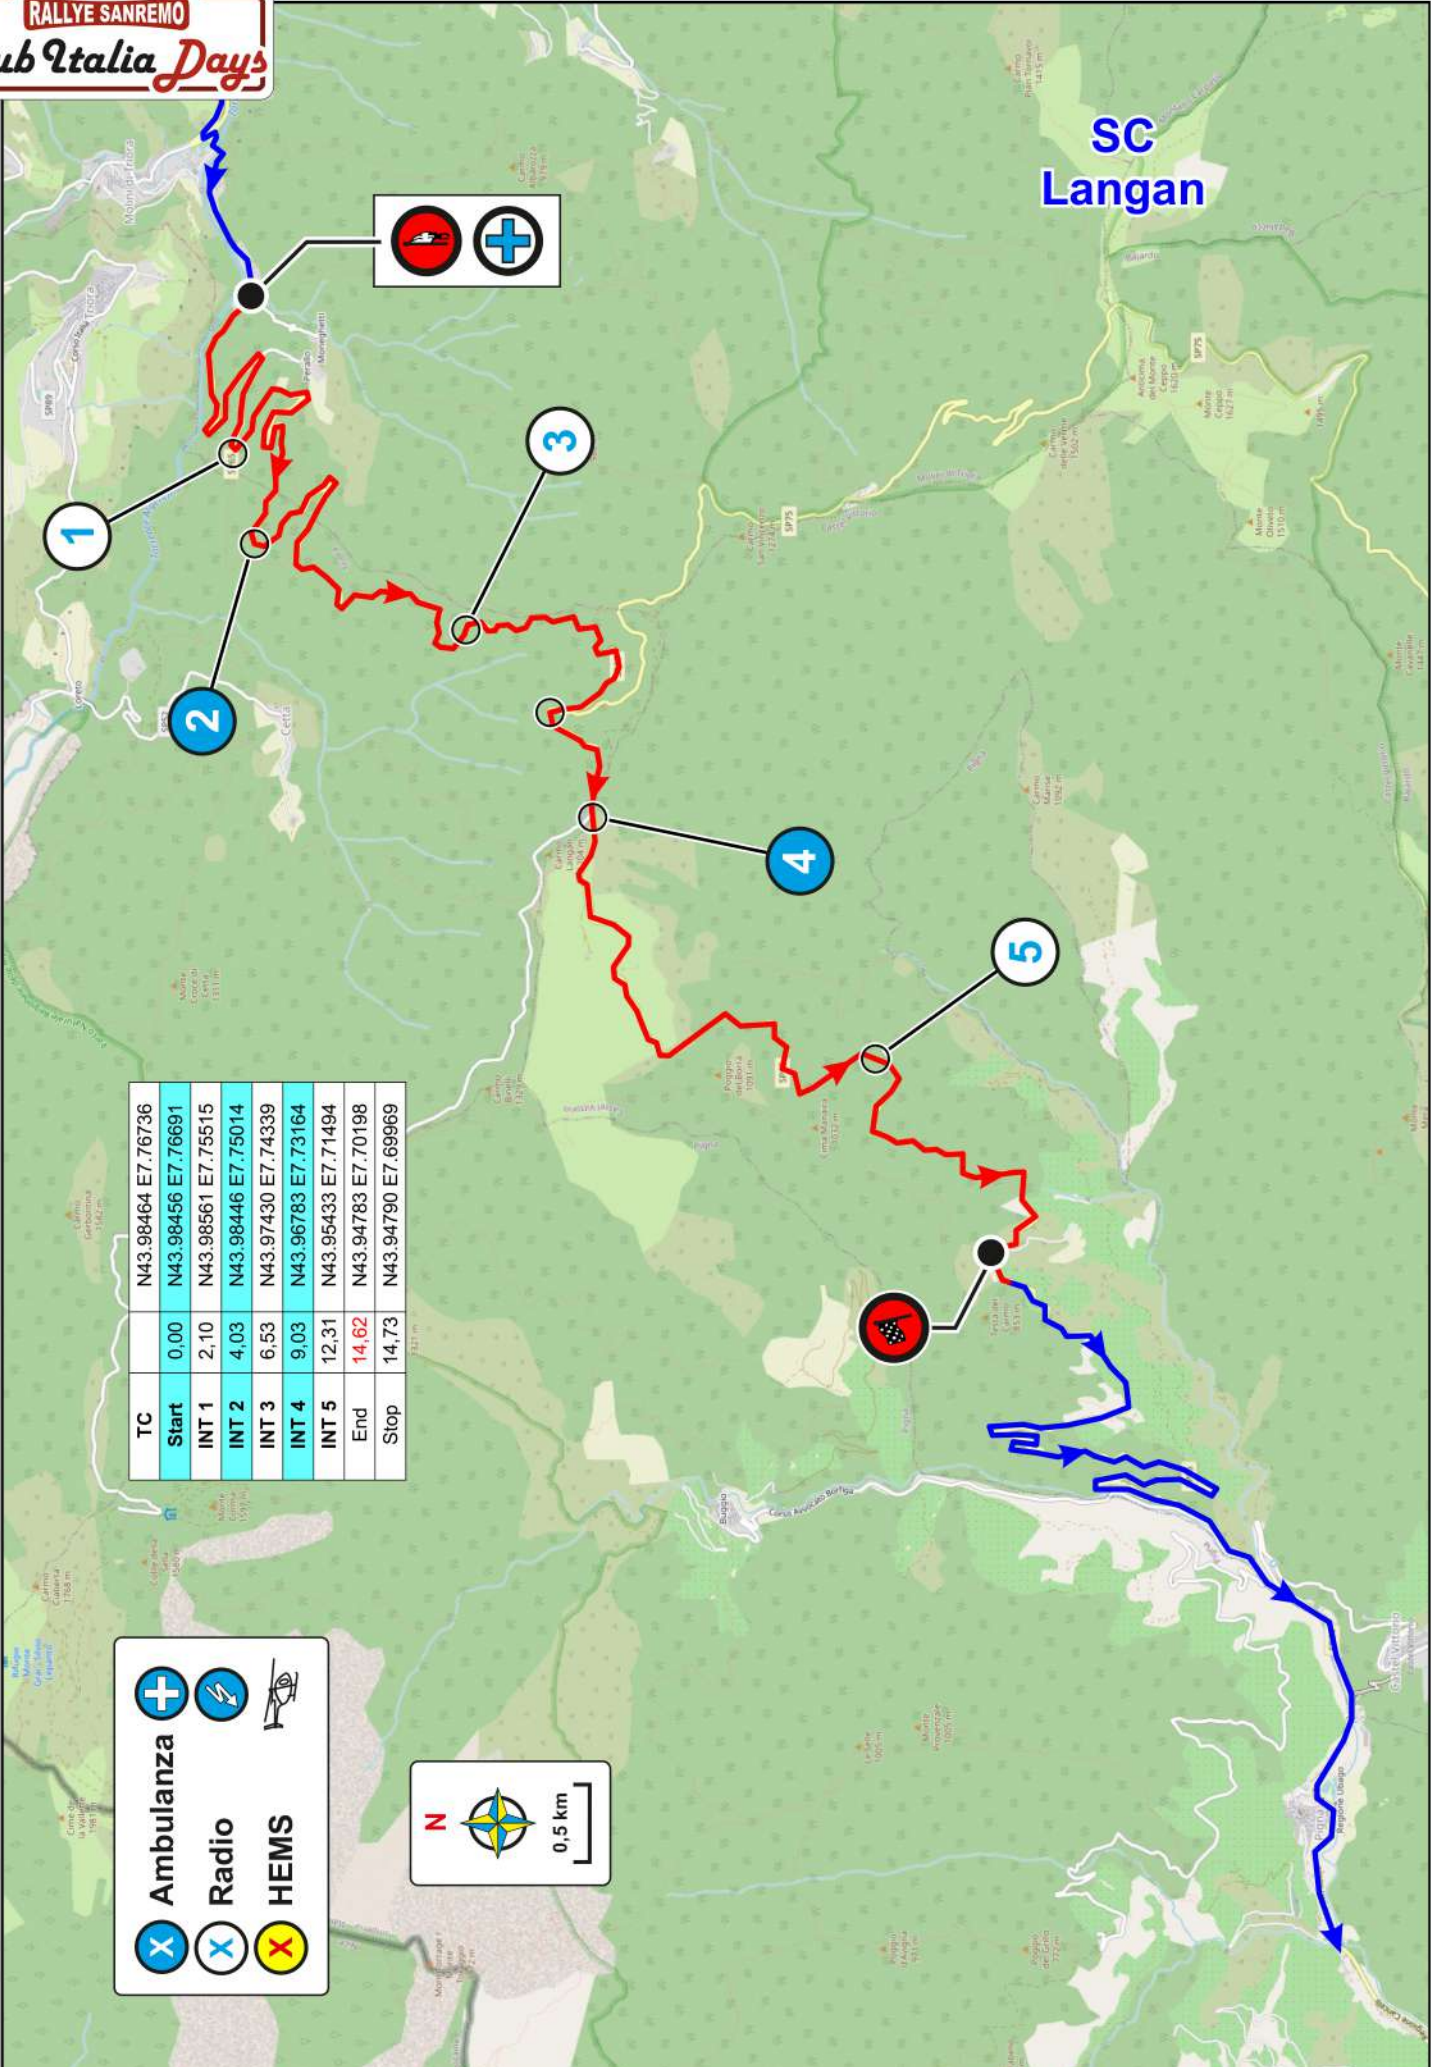

6

H

7

8

N

 0,5 km

Ambulanza

Radio

HEMS

**SC
Langan**

TC	N43.98464 E7.76736
Start	0,00
INT 1	2,10
INT 2	4,03
INT 3	6,53
INT 4	9,03
INT 5	12,31
End	14,62
Stop	14,73

 **Ambulanza**
 **Radio**
 **HEMS**

 **X**
 **X**
 **X**

 0,5 km

SC
Semoigo

TC	N43.89186 E7.66674
Start	N43.89217 E7.66612
INT 1	N43.89298 E7.68737
INT 2	N43.89952 E7.70849
End	N43.90279 E7.71837
Stop	N43.90354 E7.72046