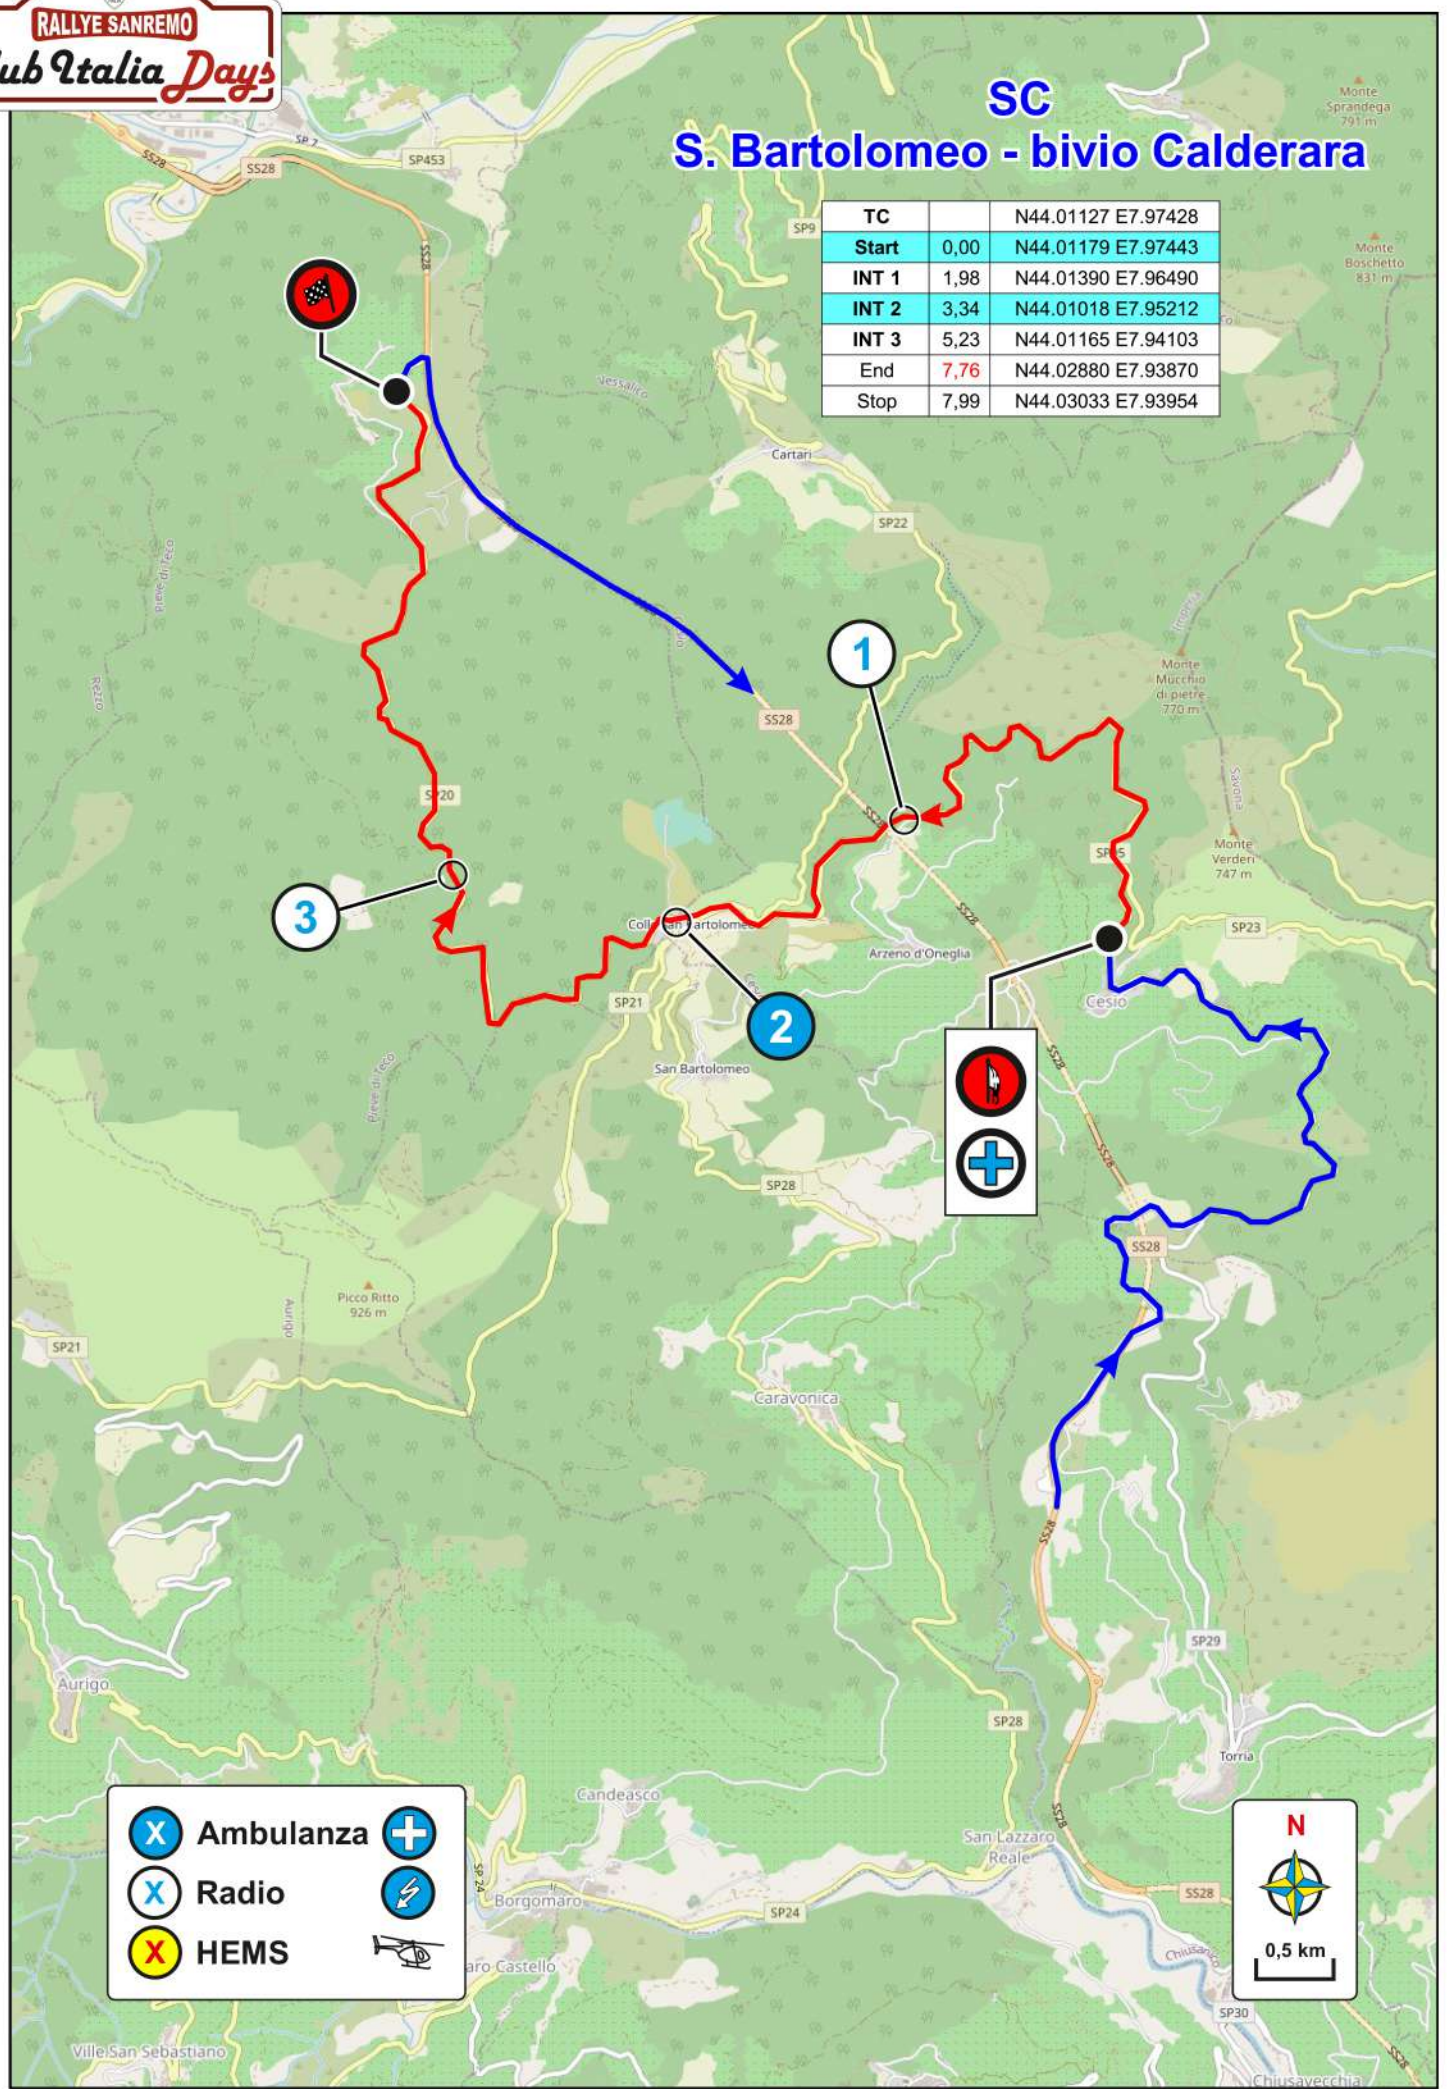

SC S. Bartolomeo - bivio Calderara

TC		N44.01127 E7.97428
Start	0,00	N44.01179 E7.97443
INT 1	1,98	N44.01390 E7.96490
INT 2	3,34	N44.01018 E7.95212
INT 3	5,23	N44.01165 E7.94103
End	7,76	N44.02880 E7.93870
Stop	7,99	N44.03033 E7.93954

	Ambulanza	
	Radio	
	HEMS	

N

0,5 km

SC Caravonica - S. Bernardo

TC	N43.99927 E7.96096
Start	N43.99986 E7.95948
INT 1	N44.00969 E7.95203
INT 2	N43.99258 E7.94072
INT 3	N43.99279 E7.92583
INT 4	N43.99522 E7.91020
End	10,79 N43.99992 E7.88196
Stop	N44.00073 E7.87920

6

H

7

8

N

 0,5 km

Ambulanza

Radio

HEMS

**SC
Langan**

TC	N43.98464 E7.76736
Start	0,00
INT 1	2,10
INT 2	4,03
INT 3	6,53
INT 4	9,03
INT 5	12,31
End	14,62
Stop	14,73

 **Ambulanza**
 **Radio**
 **HEMS**

 **X**
 **X**
 **X**

 0,5 km

SC
Semoigo

TC	N43.89186 E7.66674
Start	N43.89217 E7.66612
INT 1	N43.89298 E7.68737
INT 2	N43.89952 E7.70849
End	N43.90279 E7.71837
Stop	N43.90354 E7.72046