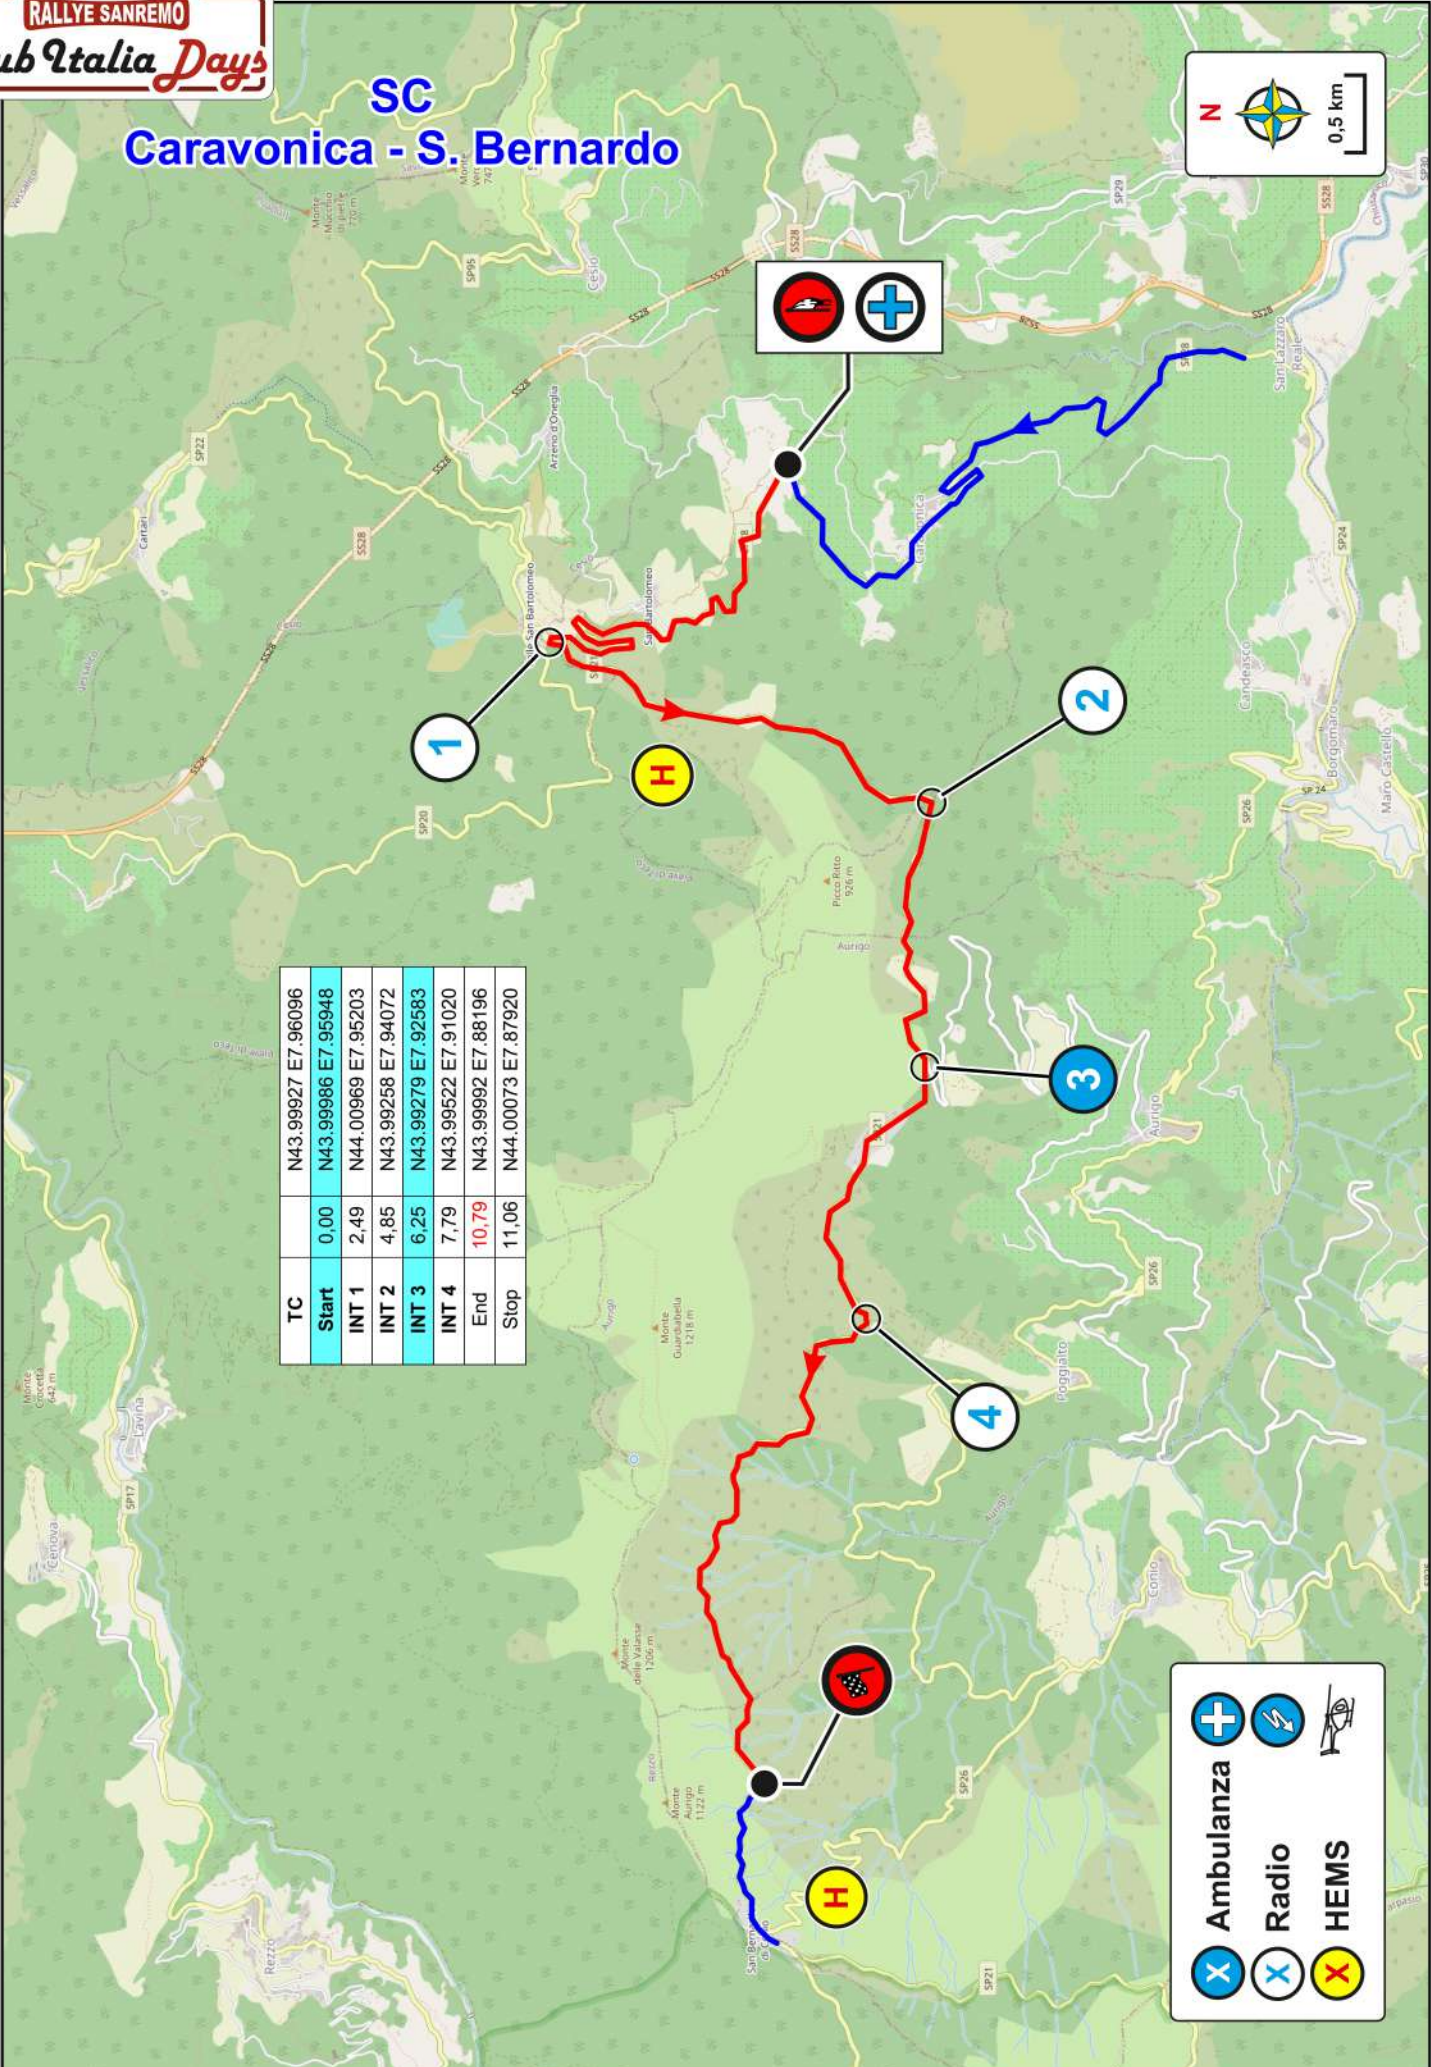

SC S. Bartolomeo - bivio Calderara

TC		N44.01127 E7.97428
Start	0,00	N44.01179 E7.97443
INT 1	1,98	N44.01390 E7.96490
INT 2	3,34	N44.01018 E7.95212
INT 3	5,23	N44.01165 E7.94103
End	7,76	N44.02880 E7.93870
Stop	7,99	N44.03033 E7.93954

	Ambulanza	
	Radio	
	HEMS	

N

0,5 km

SC Caravonica - S. Bernardo

TC	N43.99927 E7.96096
Start	N43.99986 E7.95948
INT 1	N44.00969 E7.95203
INT 2	N43.99258 E7.94072
INT 3	N43.99279 E7.92583
INT 4	N43.99522 E7.91020
End	10,79 N43.99992 E7.88196
Stop	N44.00073 E7.87920

6

H

7

8

N

 0,5 km

Ambulanza

Radio

HEMS

**SC
Langan**

TC	N43.98464 E7.76736
Start	0,00
INT 1	2,10
INT 2	4,03
INT 3	6,53
INT 4	9,03
INT 5	12,31
End	14,62
Stop	14,73

 **Ambulanza**
 **Radio**
 **HEMS**

 **X**
 **X**
 **X**

 0,5 km

SC
Semoigo

TC	N43.89186 E7.66674
Start	N43.89217 E7.66612
INT 1	N43.89298 E7.68737
INT 2	N43.89952 E7.70849
End	N43.90279 E7.71837
Stop	N43.90354 E7.72046