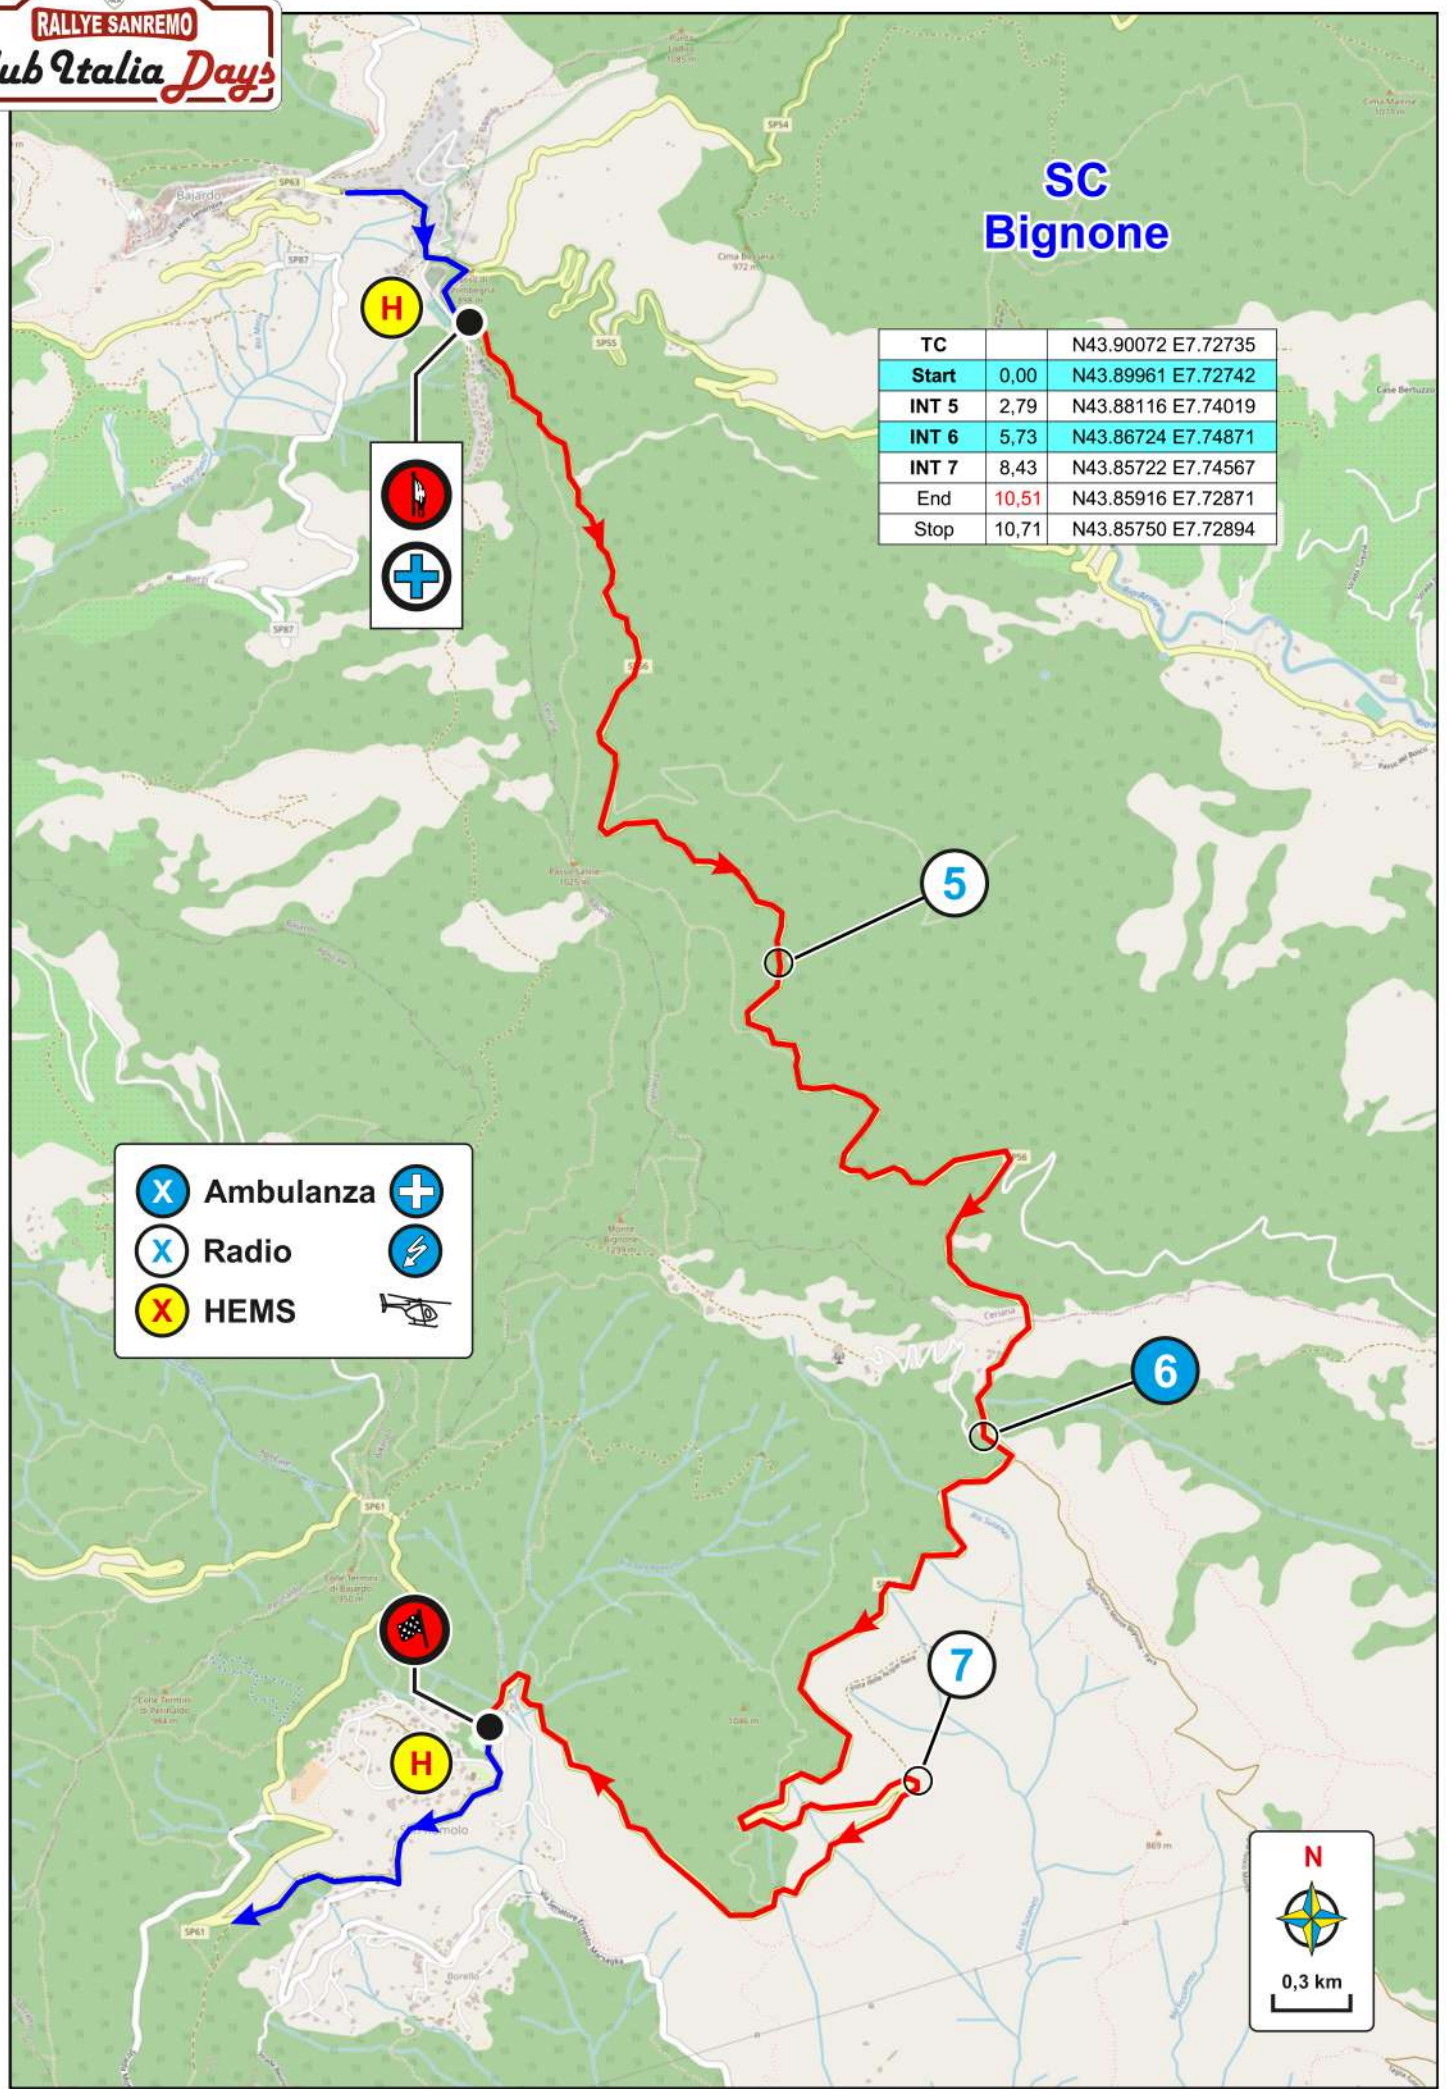

6

H

7

8

N

 0,5 km

Ambulanza

Radio

HEMS

**SC
Langan**

TC	N43.98464 E7.76736
Start	0,00
INT 1	2,10
INT 2	4,03
INT 3	6,53
INT 4	9,03
INT 5	12,31
End	14,62
Stop	14,73

 **Ambulanza**
 **Radio**
 **HEMS**

 **X**
 **X**
 **X**

 0,5 km

SC
Semoigo

TC	N43.89186 E7.66674
Start	N43.89217 E7.66612
INT 1	N43.89298 E7.68737
INT 2	N43.89952 E7.70849
End	N43.90279 E7.71837
Stop	N43.90354 E7.72046

Ambulanza	Radio	HEMS

--	--

2

1

**SC
 Bignone**

TC		N43.90072 E7.72735
Start	0,00	N43.89961 E7.72742
INT 5	2,79	N43.88116 E7.74019
INT 6	5,73	N43.86724 E7.74871
INT 7	8,43	N43.85722 E7.74567
End	10,51	N43.85916 E7.72871
Stop	10,71	N43.85750 E7.72894

	Ambulanza	
	Radio	
	HEMS	

SC
Coldirodi

H

TC		N43.85565 E7.71808
Start	0,00	N43.85511 E7.71886
INT 9	2,64	N43.83672 E7.72032
INT 10	3,42	N43.83085 E7.71977
End	5,46	N43.83623 E7.73065
Stop	5,81	

9

10

X	Ambulanza	+
X	Radio	⚡
X	HEMS	🚰